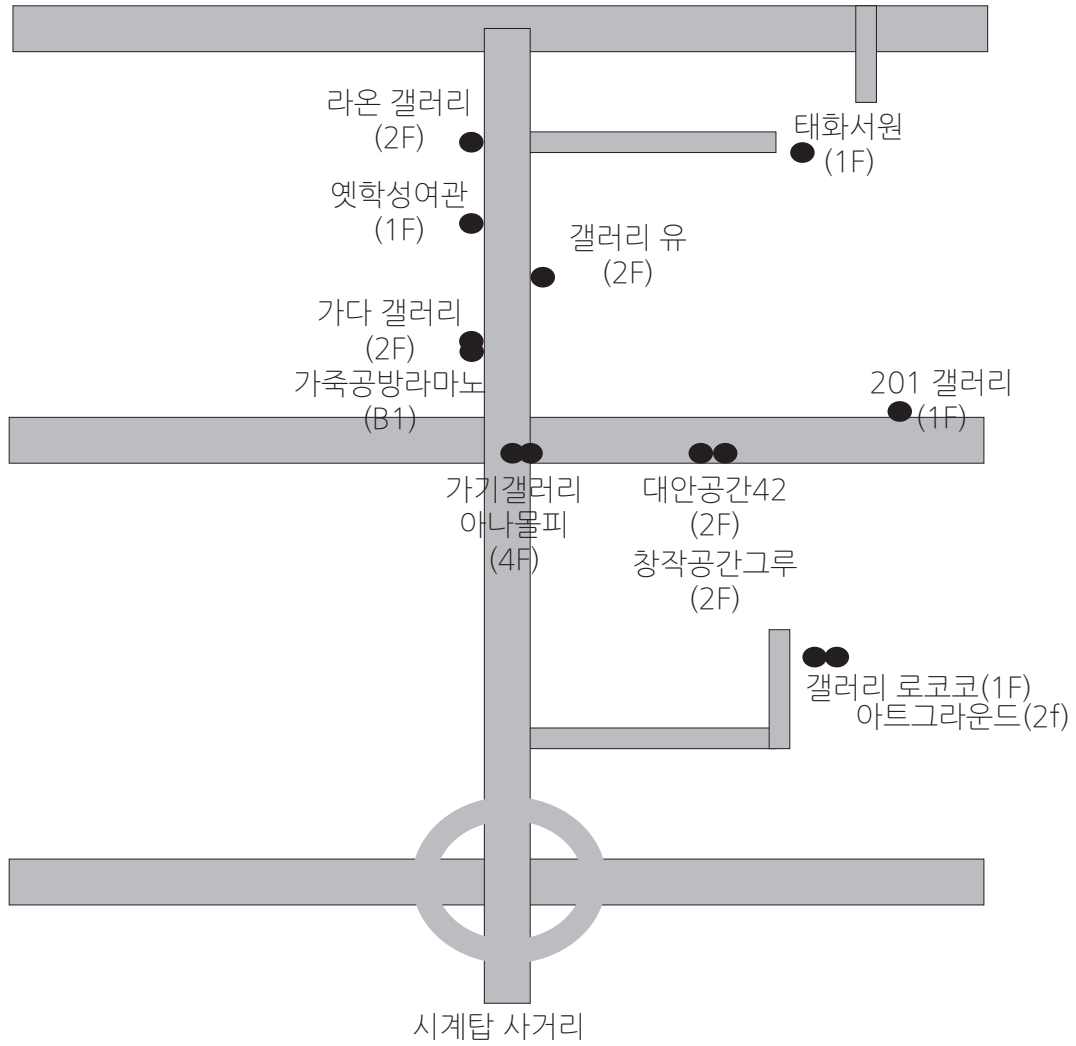

참여작가

가오 루원(GAO Ruyun), 권순관, 김교만, 김명진, 김서량, 김정임, 김진, 니콜라 루빈스테인(Nicola Rubinstein), 박은창, 방병상, 배경희, 배상욱, 변연미, 서경희, 오원영, 유성훈, 유영운, 유주희, 유혜숙, 이보람, 이상한, 이수경, 이이남, 이정윤, 이혁발, 임춘희, 정정주, 제롬 보터린(Jerome Bouterin), 하원, 한장원, 동아대학교팀, 울산대학교팀
(총 작가30명/ 학생팀 4)

실내전시장:

가기, 가다, 가족공방 라마노, 대안공간42, 라온, 로코코, 아나몰피, 아트그라운드, 옛 학생여관, 유, 종갓집예술창작소, 창작공간 그루, 201, 태화서원 (14군데)

전시장소별 작가

	전시장소	작가		
1	라온(2F)	가로루원	제롬보터린	한장원
2	태화서원(1F)	정정주	이정윤	
3	옛 학생여관(1F)	유영운	김교만	
4	유(2F)	서경희	변연미	
5	가다갤러리(2F)	니콜라 루빈스테인	이이남	유주희
6	가족공방라마노(B1)	박은창		
7	가기갤러리(4F)	유성훈	배상욱	
8	아나몰피(4F)	김서량		
9	대안공간42(2F)	김진	이수경	
10	창작공간 그루(2F)	임춘희		
11	201 (1F)	방병상	유혜숙	이보람
12	로코코(1F)	김명진	김정임	배경희
13	아트그라운드(2F)	권순관	하원	서경희
14	종갓집예술창작소			
15	야외	이혁발	이정윤	오원영
		동아대학교 3팀(오즈, #,큐어들) 울산대학교1팀		

실내전시장 위치