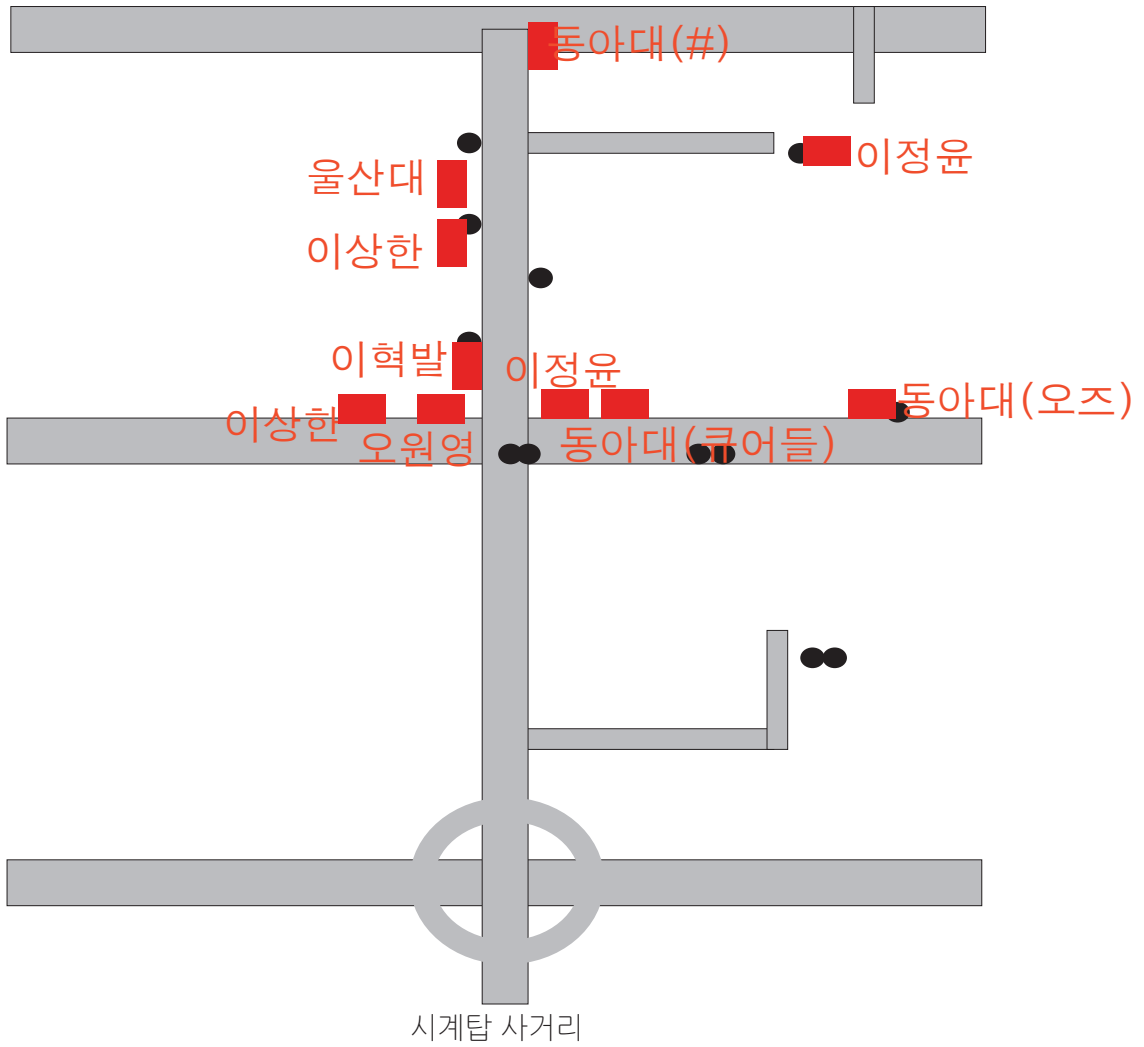

실내전시장:

가기, 가다, 가족공방 라마노, 대안공간42, 라온, 로코코, 아나몰피, 아트그라운드, 옛 학생여관, 유, 종갓집예술창작소, 창작공간 그루, 201, 태화서원 (14군데)

전시장소별 작가

	전시장소	작가		
1	라온(2F)	가로루원	제롬보터린	한장원
2	태화서원(1F)	정정주	이정윤	
3	옛 학생여관(1F)	유영운	김교만	
4	유(2F)	서경희	변연미	
5	가다갤러리(2F)	니콜라 루빈스테인	이이남	유주희
6	가족공방라마노(B1)	박은창		
7	가기갤러리(4F)	유성훈	배상욱	
8	아나몰피(4F)	김서량		
9	대안공간42(2F)	김진	이수경	
10	창작공간 그루(2F)	임춘희		
11	201 (1F)	방병상	유혜숙	이보람
12	로코코(1F)	김명진	김정임	배경희
13	아트그라운드(2F)	권순관	하원	서경희
14	종갓집예술창작소			
15	야외	이혁발	이정윤	오원영
		동아대학교 3팀(오즈, #,큐어들) 울산대학교1팀		

실내전시장 위치

야외설치위치

전시장 정보

울산중구 문화의거리(울산 중구 옥교동 277-1)내 해당 전시장

숙소정보

신라스테이 울산 (울산광역시 남구 삼산로 200)

출품서에 표시한 설치일(숙박일)에 일정에 맞추어 전시장이나 숙소로 찾아오시면 됩니다.
도착시간을 미리 알려주세요.